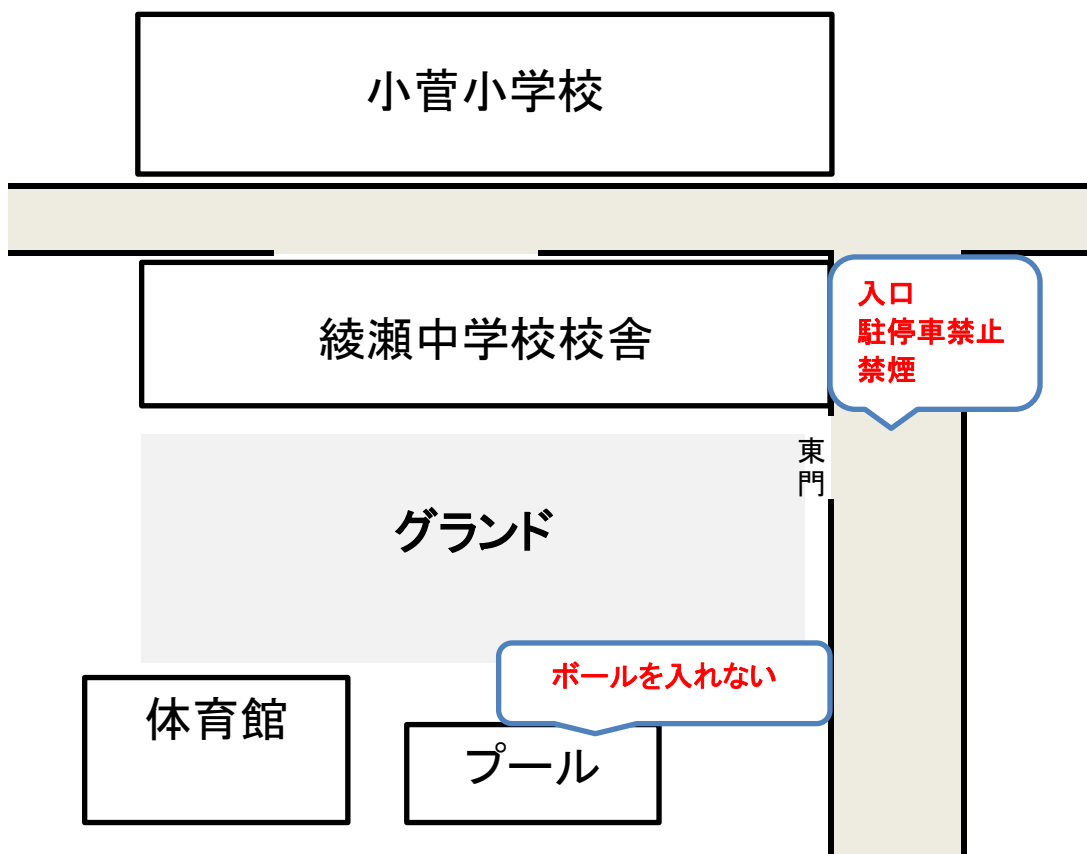

綾瀬中学校 利用について

住所

〒124-0001
東京都葛飾区小菅2-12-1

アクセス

常磐線「綾瀬駅」徒歩約20分
京成本線「堀切菖蒲園」徒歩約15分

注意事項

- 1) スパイクは使用可能です。
 - 2) 駐車場はありません。
小菅スポーツ広場駐車場に駐車後ご来場ください。
施設周辺道路は選手の乗降りの為の停車も**禁止**です。
 - 4) **施設内は禁煙、周辺道路での喫煙も近隣住民の方の迷惑となりますのでご遠慮ください。**
 - 5) プールにボールが入るとセキュリティの関係上取り出せません。
プールに向かってボールは蹴らないでください。
- ※施設へのお問い合わせはご遠慮ください。