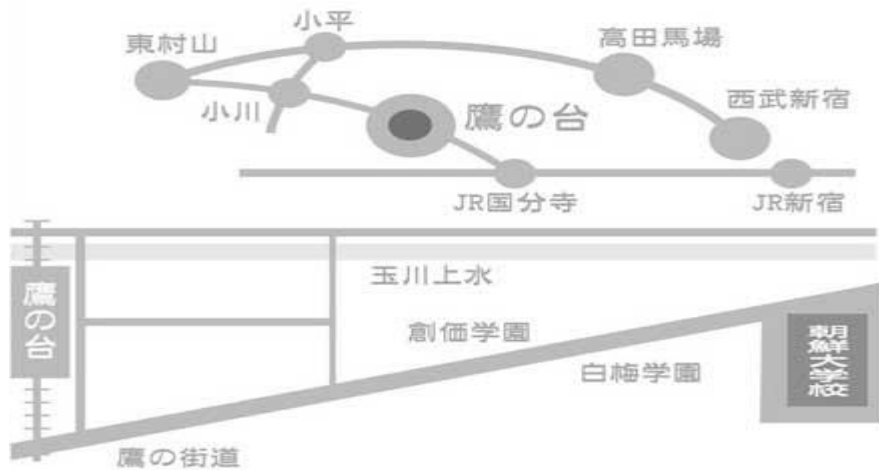

朝鮮大学

【アクセス】

- 西武国分寺線「鷹の台」駅下車徒歩 15 分

JR 国分寺駅北口、西武バス武蔵野美術大学行き「朝鮮大学校前」バス停下車

JR 中央線「国分寺」駅北口より、西武バス「小川上宿美大前」または「小平営業所」行き

「朝鮮大学校」にて下車、徒歩 1 分。

西武国分寺線「鷹の台」駅下車、徒歩 15 分。

JR 中央線「立川駅」北口より、立川バス「若葉町団地行き」、終点「若葉町団地」にて下車、

徒歩 10 分。

- 駐車場はございません。お車でのご来場はご遠慮下さい。

【住所】

〒187-8560 東京都小平市小川町 1-700